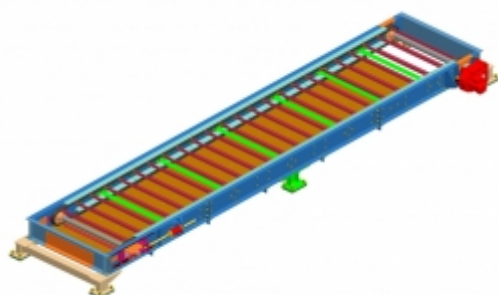

T M T a.s. Chrudim, Tovární 290, 537 01 Chrudim
Tel.: +420 469 606 111, e-mail: tmt@tmt.cz

4488 REDLEROVÝ DOPRAVNÍK

ČÍSLO PRODUKTU: 4488

ZÁKLADNÍ TECHNICKÉ PARAMETRY:
Redlerový dopravník pro dopravu kalového
koláče. Dopravní šířka 1 200 mm.

Provedení	konstrukční ocel
Prostředí	vnitřní
Dopravovaný materiál - sypké hmoty	ostatní
Výkon dopravovaných sypkých hmot [m3/hod]	3-10
Přepravní vzdálenost sypkých hmot [m]	0-10
Sklon dopravníku [°]	0-30