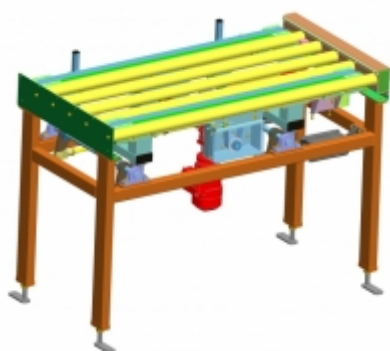

## 4481 PŘEKLADAČ

ČÍSLO PRODUKTU: 4481

ZÁKLADNÍ TECHNICKÉ PARAMETRY:  
Válečko-řemenový překladač. Celková délka 1 720 mm, šířka 870 mm, výška dopravy 1 200 mm, nosnost 200 kg, rychlost dopravy 0,2 m/s.

Provedení	konstrukční ocel
Prostředí	vnitřní
Hmotnost dopravovaného kusového produktu [kg]	101-500 kg

Navrženo pro přepravní rámy s navěšenými automobilovými sedačkami. Zdvih je realizován pomocí pneumatických válců a pákového mechanismu.